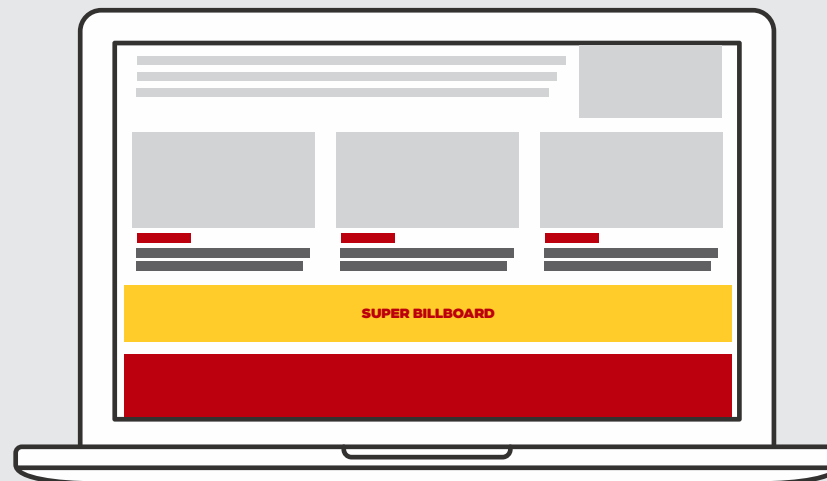

FORMATOS

SUPER BANNER

Local: **Página central (central)**

Tamanho desktop: **970x90px ou 728x90 px**

Tamanho mobile: **300x100px ou 300x50 px**

Peso máximo: **500kb**

Formato: **Html5, Gif. Png ou Jpg**

Publicidade grande na horizontal na página de categorias curiosidades, vídeos, podcasts, colunas, etc. Rotativo com até 6 clientes.

FORMATOS

SUPER BILLBOARD

Local: **Página postagem (central)**

Tamanho desktop: **970x90px ou 728x90 px**

Tamanho mobile: **300x100px ou 300x50 px**

Peso máximo: **500kb**

Formato: **html5, Gif. Png ou Jpg**

Publicidade grande na horizontal na página da publicação. Rotativo com até 2 clientes.

HOME SIDE

Local: **Página inicial (lateral)**

Tamanho desktop e mobile: **300x250 / 336x280 px**

Peso máximo: **500kb**

Formato: **Html5, Gif. Png ou Jpg**

Publicidade que aparece na lateral da página inicial. Rotativo com até 12 clientes.

FORMATOS

BASEBOARD

Local: **Todas páginas (rodapé)**

Tamanho desktop: **970x90px ou 728x90 px**