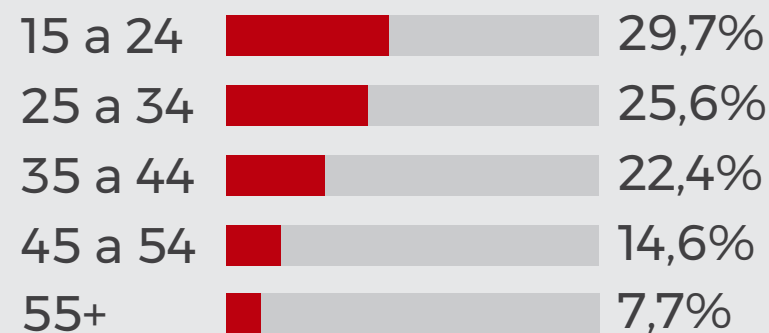

REDES SOCIAIS

+ DE 584,500 SEGUIDORES

+184 mil

SEGUIDORES

+165 mil

SEGUIDORES

+158 mil

SEGUIDORES

+179

INSCRITOS

CONTAS ALCANÇADAS
+38 milhões

IMPRESSÕES
+60 milhões

GÊNERO

FAIXAS ETÁRIAS

FORMATOS

SUPER LEADERBOARD

Local: **Página inicial (central)**

Tamanho desktop: **970x90px ou 728x90 px**

Tamanho mobile: **300x100px ou 300x50 px**

Peso máximo: **500kb**

Formato: **Html5, Gif. Png ou Jpg**

Publicidade grande na horizontal da página inicial. Rotativo com até 6 clientes.

SUPER TOPO

Local: **Página inicial (topo)**

Tamanho desktop: **970x250 ou 970x90 px**

Tamanho mobile: **300x150px ou 300x50 px**

Peso máximo: **500kb**

Formato: **Html5, Gif. Png ou Jpg**

Publicidade grande na horizontal da página inicial e internas. Rotativo com até 6 clientes.